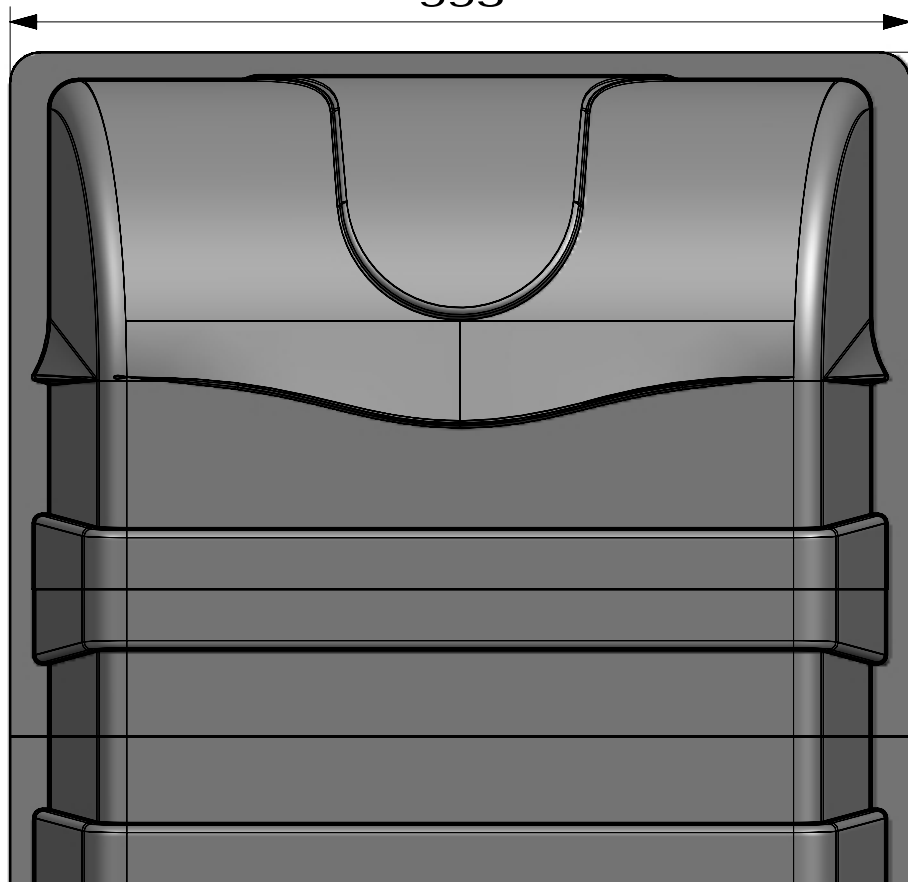

OSLONA DUZA PRZEDLUZONA OS-2 P

860

995

1093

1050

315