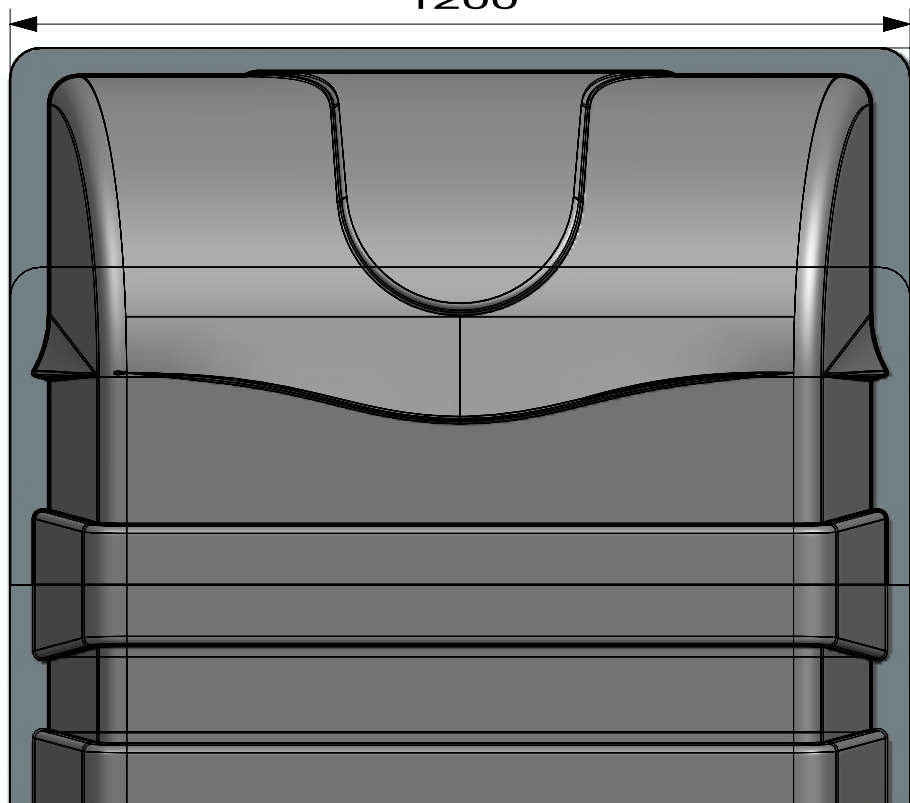

OSLONA DUZA PRZEDLUZONA OS-12 P

1070

1200

1050

980

400