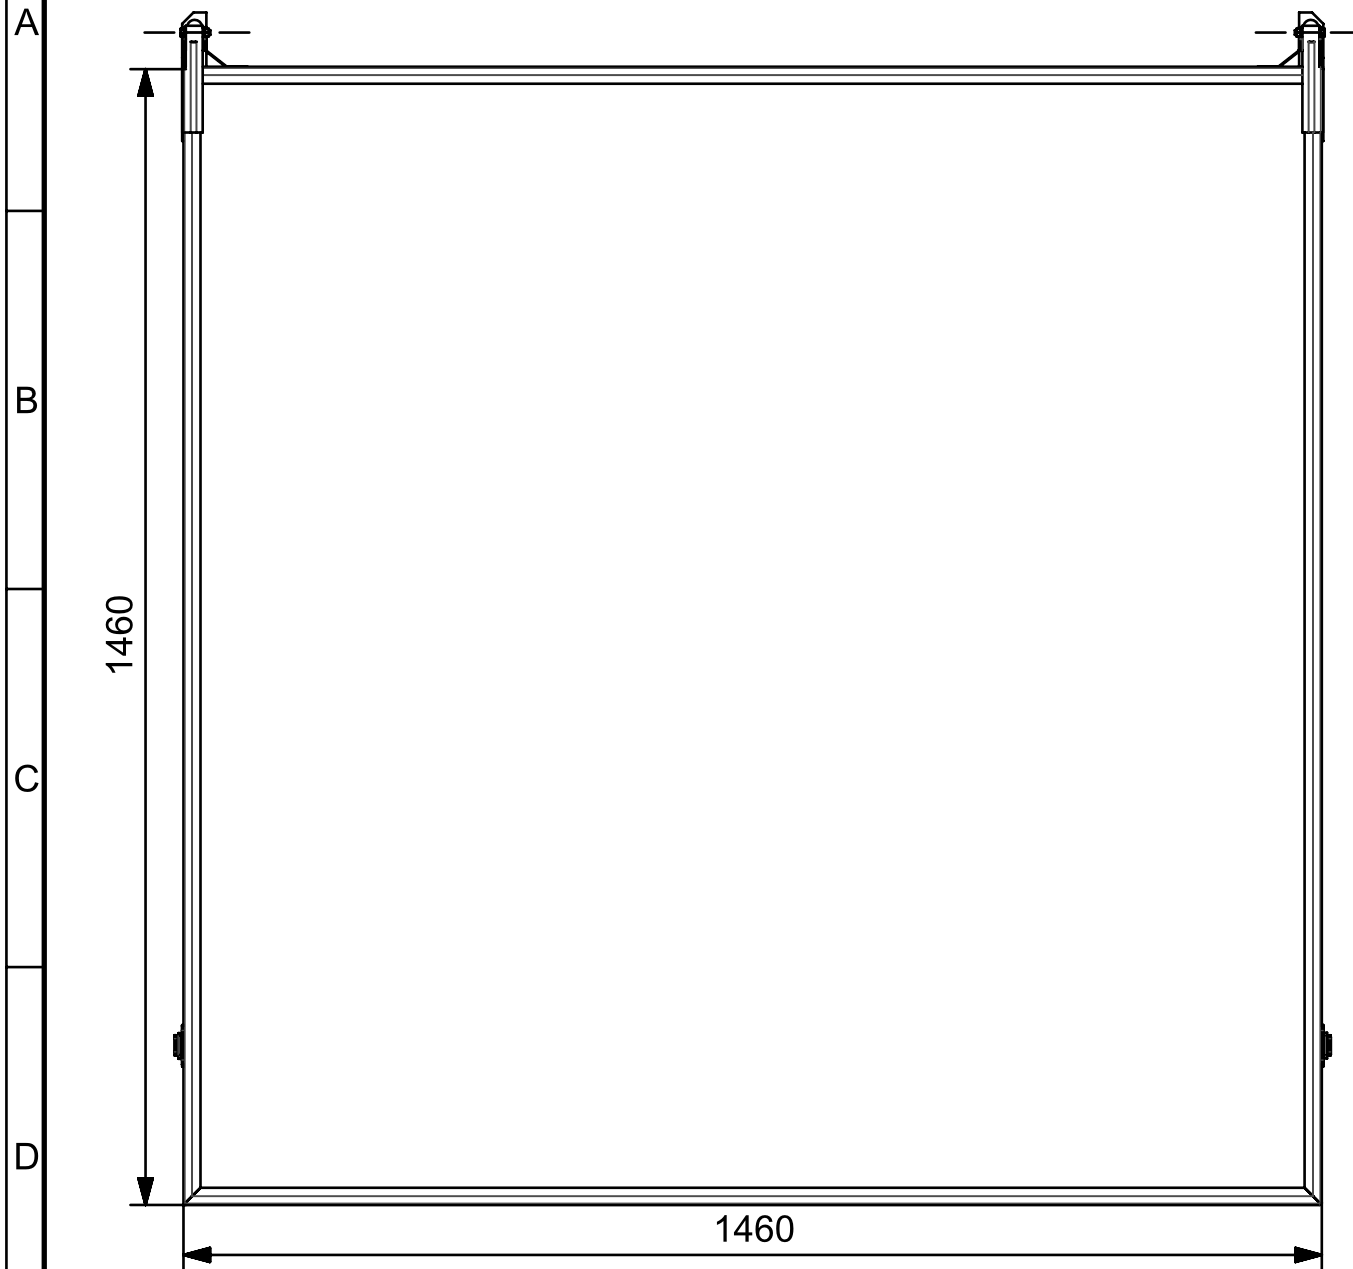

Filtr z zaślepką FW-Z/40R

A4